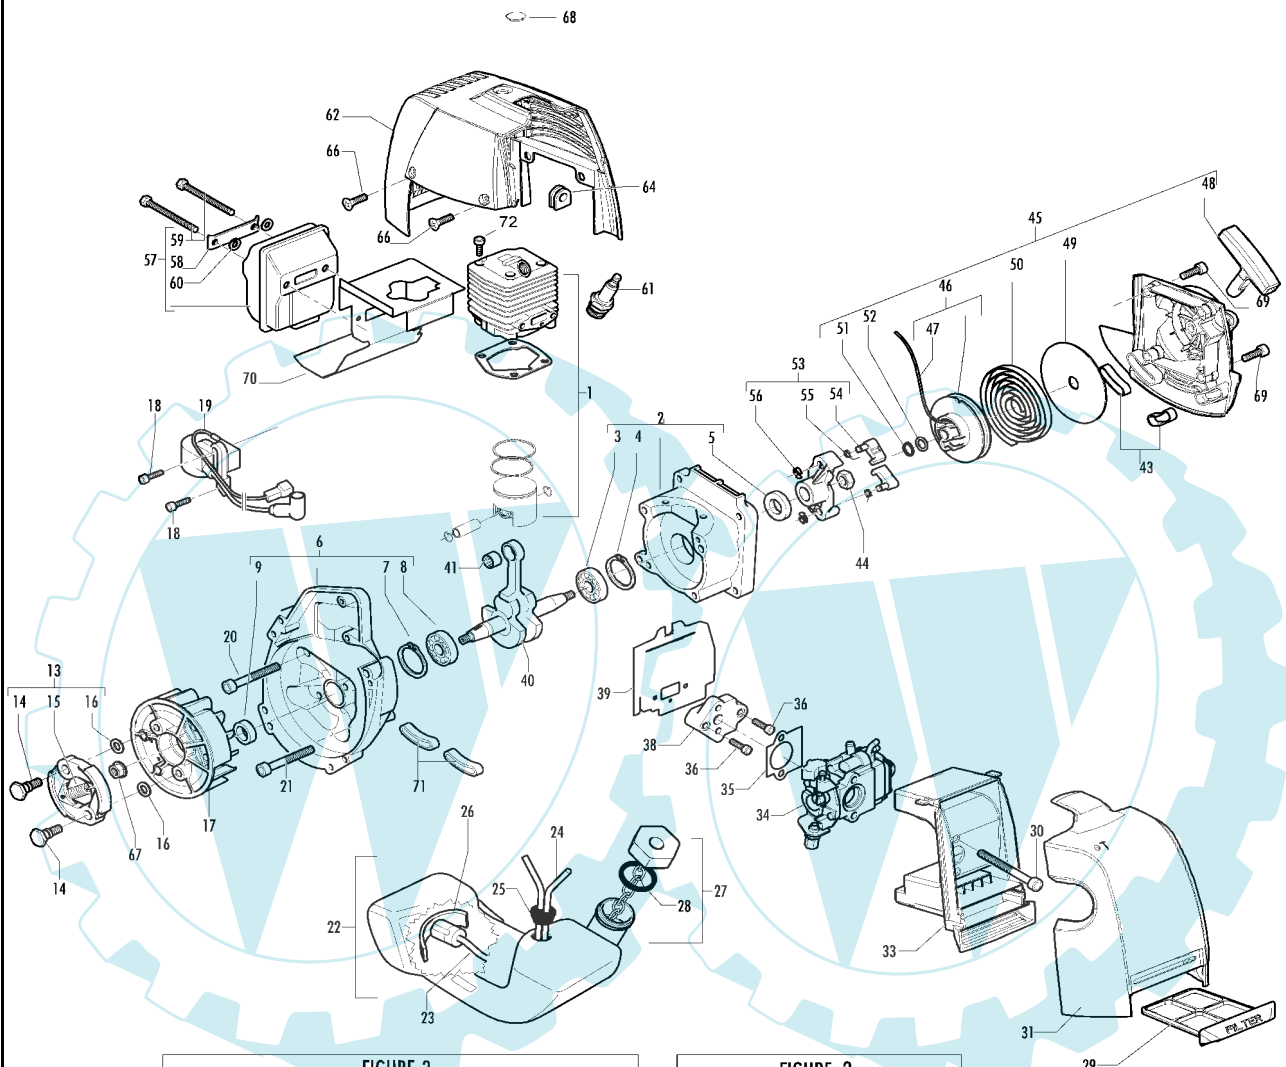

FIGURE 1

FIGURE 3

FIGURE 2

 **The Electrolux Group. The world's No.1 choice.**

Item	P/N McC	P/N ELX	Qty	DESCRIPTION
FIGURE 1				
C 1		FIGURE 2		
2	247936	538247936	1	Carter kit (starter)
3 •	235900	538235900	1	ball bearing 6002 15/32/9
4 •	235899	538235899	1	seeger ring
C 5 •	228872	538228872	1	seal 13-32-5 (S7)
6	247935	538247935	1	Carter kit (flywheel)
7 •	235899	538235899	1	seeger ring
8 •	235900	538235900	1	ball bearing 6002 15/32/9
C 9 •	228872	538228872	1	seal 13-32-5 (S7)
B 13	247937	538247937	1	clutch assy
14 •	241296	538241296	2	clutch rod
C 15 •	241270	538241270	1	clutch spring elite
16 •	236956	538236956	2	washer
17	242782	538242782	1	flywheel
18	235806	538235806	2	screw M5 X 20 TCE
C 19	242782	538242782	1	ignition coil
20	235808	538235808	2	screw M5 X 50 TCE
21	235804	538235804	2	screw M5x30
C 22	241541	538241541	1	tank mix ass.
B 23 •	229809	538229809	1	hose-fuel mm245
B 24 •	229743	538229743	1	hose fuel mm150
C 25 •	235675	538235675	1	fueltank grommet
A 26	240452	538240452	1	pick up fuel
B 27	242484	538242484	1	fuel cap assy
A 28 •	236564	538236564	1	cap gasket
B 29	242581	538242581	1	air filter
30	235808	538235808	2	screw M5 X 50 TCE
31	242580	538242580	1	air filter cover
33	249136	538249136	1	box air filter
C 34		FIGURE 3		
A 35	241281	538241281	1	gasket
36	235806	538235806	2	screw M5 X 20 TCE
C 38	241481	538241481	1	carb. Spacer
C 39	242857	538242857	1	gasket
40	241266	538241266	1	crankshaft ass'y
C 41	235742	538235742	1	needle bearing
43	242632	538242632	2	grommet fuel tank elite
44	235218	538235218	1	nut M8
C 45	242806	538242806	1	starter assy
B 46 •	249163	538249163	1	pulley/rope
A 47 ••	227703	538227703	1	rope
48 •	240884	538240884	1	starter-handle
49 •	227467	538227467	1	shield spring
B 50 •	227300	538227300	1	spring rewind
51 •	242786	538242786	1	seeger
52 •	227470	538227470	1	washer
53	242800	538242800	1	starter pawl ass'y
B 54 •	241781	538241781	2	pawl
B 55 •	241782	538241782	2	spring
56 •	111088	538111088	2	snap ring
C 57	241432	538241432	1	muffler assy elite
58 •	227236	538227236	1	clamp
59 •	227274	538227274	2	screw M5X60
60 •	227259	538227259	2	washer
A 61	92879	538092879	1	spark plug RDJ8J
62	249420	538249420	1	engine cover