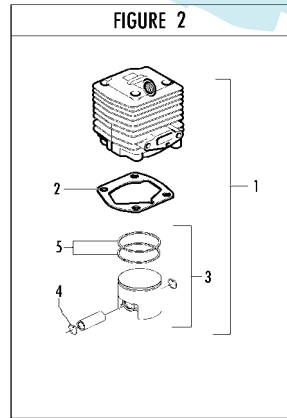

FIGURE 1

FIGURE 3

FIGURE 2

 **The Electrolux Group. The world's No.1 choice.**

Item	P/N McC	P/N ELX	Qty	DESCRIPTION
FIGURE 1				
C 1		FIGURE 2		
2	247936	538247936	1	Carter kit (starter)
3 •	235900	538235900	1	ball bearing 6002 15/32/9
4 •	235899	538235899	1	seeger ring
C 5 •	228872	538228872	1	seal 13-32-5 (S7)
6	247935	538247935	1	Carter kit (flywheel)
7 •	235899	538235899	1	seeger ring
8 •	235900	538235900	1	ball bearing 6002 15/32/9
C 9 •	228872	538228872	1	seal 13-32-5 (S7)
B 13	247937	538247937	1	clutch assy
14 •	241296	538241296	2	clutch rod
C 15 •	241270	538241270	1	clutch spring elite
16 •	236956	538236956	2	washer
17	242782	538242782	1	flywheel
18	235806	538235806	2	screw M5 X 20 TCE
C 19	242782	538242782	1	ignition coil
20	235808	538235808	2	screw M5 X 50 TCE
21	235804	538235804	2	screw M5x30
C 22	241541	538241541	1	tank mix ass.
B 23 •	229809	538229809	1	hose-fuel mm245
B 24 •	229743	538229743	1	hose fuel mm150
C 25 •	235675	538235675	1	fueltank grommet
A 26	240452	538240452	1	pick up fuel
B 27	242484	538242484	1	fuel cap assy
A 28 •	236564	538236564	1	cap gasket
B 29	242581	538242581	1	air filter
30	235808	538235808	2	screw M5 X 50 TCE
31	242580	538242580	1	air filter cover
33	249136	538249136	1	box air filter
C 34		FIGURE 3		
A 35	241281	538241281	1	gasket
36	235806	538235806	2	screw M5 X 20 TCE
C 38	241481	538241481	1	carb. Spacer
C 39	242857	538242857	1	gasket
40	241266	538241266	1	crankshaft ass'y
C 41	235742	538235742	1	needle bearing
43	242632	538242632	2	grommet fuel tank elite
44	235218	538235218	1	nut M8
C 45	242806	538242806	1	starter assy
B 46 •	249163	538249163	1	pulley/rope
A 47 ••	227703	538227703	1	rope
48 •	240884	538240884	1	starter-handle
49 •	227467	538227467	1	shield spring
B 50 •	227300	538227300	1	spring rewind
51 •	242786	538242786	1	seeger
52 •	227470	538227470	1	washer
53	242800	538242800	1	starter pawl ass'y
B 54 •	241781	538241781	2	pawl
B 55 •	241782	538241782	2	spring
56 •	111088	538111088	2	snap ring
C 57	241432	538241432	1	muffler assy elite
58 •	227236	538227236	1	clamp
59 •	227274	538227274	2	screw M5X60
60 •	227259	538227259	2	washer
A 61	92879	538092879	1	spark plug RDJ8J
62	249420	538249420	1	engine cover