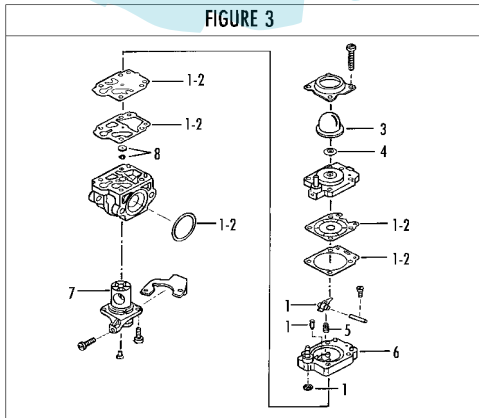

FIGURE 1

FIGURE 3

FIGURE 2

 **The Electrolux Group. The world's No.1 choice.**

Item	P/N McC	P/N ELX	Qty	DESCRIPTION
FIGURE 1				
C 1		FIGURE 2		
2	247936	538247936	1	Carter kit (starter)
3 •	235900	538235900	1	ball bearing 6002 15/32/9
4 •	235899	538235899	1	seeger ring
C 5 •	228872	538228872	1	seal 13-32-5 (S7)
6	247935	538247935	1	Carter kit (flywheel)
7 •	235899	538235899	1	seeger ring
8 •	235900	538235900	1	ball bearing 6002 15/32/9
C 9 •	228872	538228872	1	seal 13-32-5 (S7)
B 13	247937	538247937	1	clutch assy
14 •	241296	538241296	2	clutch rod
C 15 •	241270	538241270	1	clutch spring elite
16 •	236956	538236956	2	washer
17	242782	538242782	1	flywheel
18	235806	538235806	2	screw M5 X 20 TCE
C 19	242782	538242782	1	ignition coil
20	235808	538235808	2	screw M5 X 50 TCE
21	235804	538235804	2	screw M5x30
C 22	241541	538241541	1	tank mix ass.
B 23 •	229809	538229809	1	hose-fuel mm245
B 24 •	229743	538229743	1	hose fuel mm150
C 25 •	235675	538235675	1	fueltank grommet
A 26	240452	538240452	1	pick up fuel
B 27	242484	538242484	1	fuel cap assy
A 28 •	236564	538236564	1	cap gasket
B 29	242581	538242581	1	air filter
30	235808	538235808	2	screw M5 X 50 TCE
31	242580	538242580	1	air filter cover
33	249136	538249136	1	box air filter
C 34		FIGURE 3		
A 35	241281	538241281	1	gasket
36	235806	538235806	2	screw M5 X 20 TCE
C 38	241481	538241481	1	carb. Spacer
C 39	242857	538242857	1	gasket
40	241266	538241266	1	crankshaft ass'y
C 41	235742	538235742	1	needle bearing
43	242632	538242632	2	grommet fuel tank elite
44	235218	538235218	1	nut M8
C 45	242806	538242806	1	starter assy
B 46 •	249163	538249163	1	pulley/rope
A 47 ••	227703	538227703	1	rope
48 •	240884	538240884	1	starter-handle
49 •	227467	538227467	1	shield spring
B 50 •	227300	538227300	1	spring rewind
51 •	242786	538242786	1	seeger
52 •	227470	538227470	1	washer
53	242800	538242800	1	starter pawl ass'y
B 54 •	241781	538241781	2	pawl
B 55 •	241782	538241782	2	spring
56 •	111088	538111088	2	snap ring
C 57	241432	538241432	1	muffler assy elite
58 •	227236	538227236	1	clamp
59 •	227274	538227274	2	screw M5X60
60 •	227259	538227259	2	washer
A 61	92879	538092879	1	spark plug RDJ8J
62	249420	538249420	1	engine cover