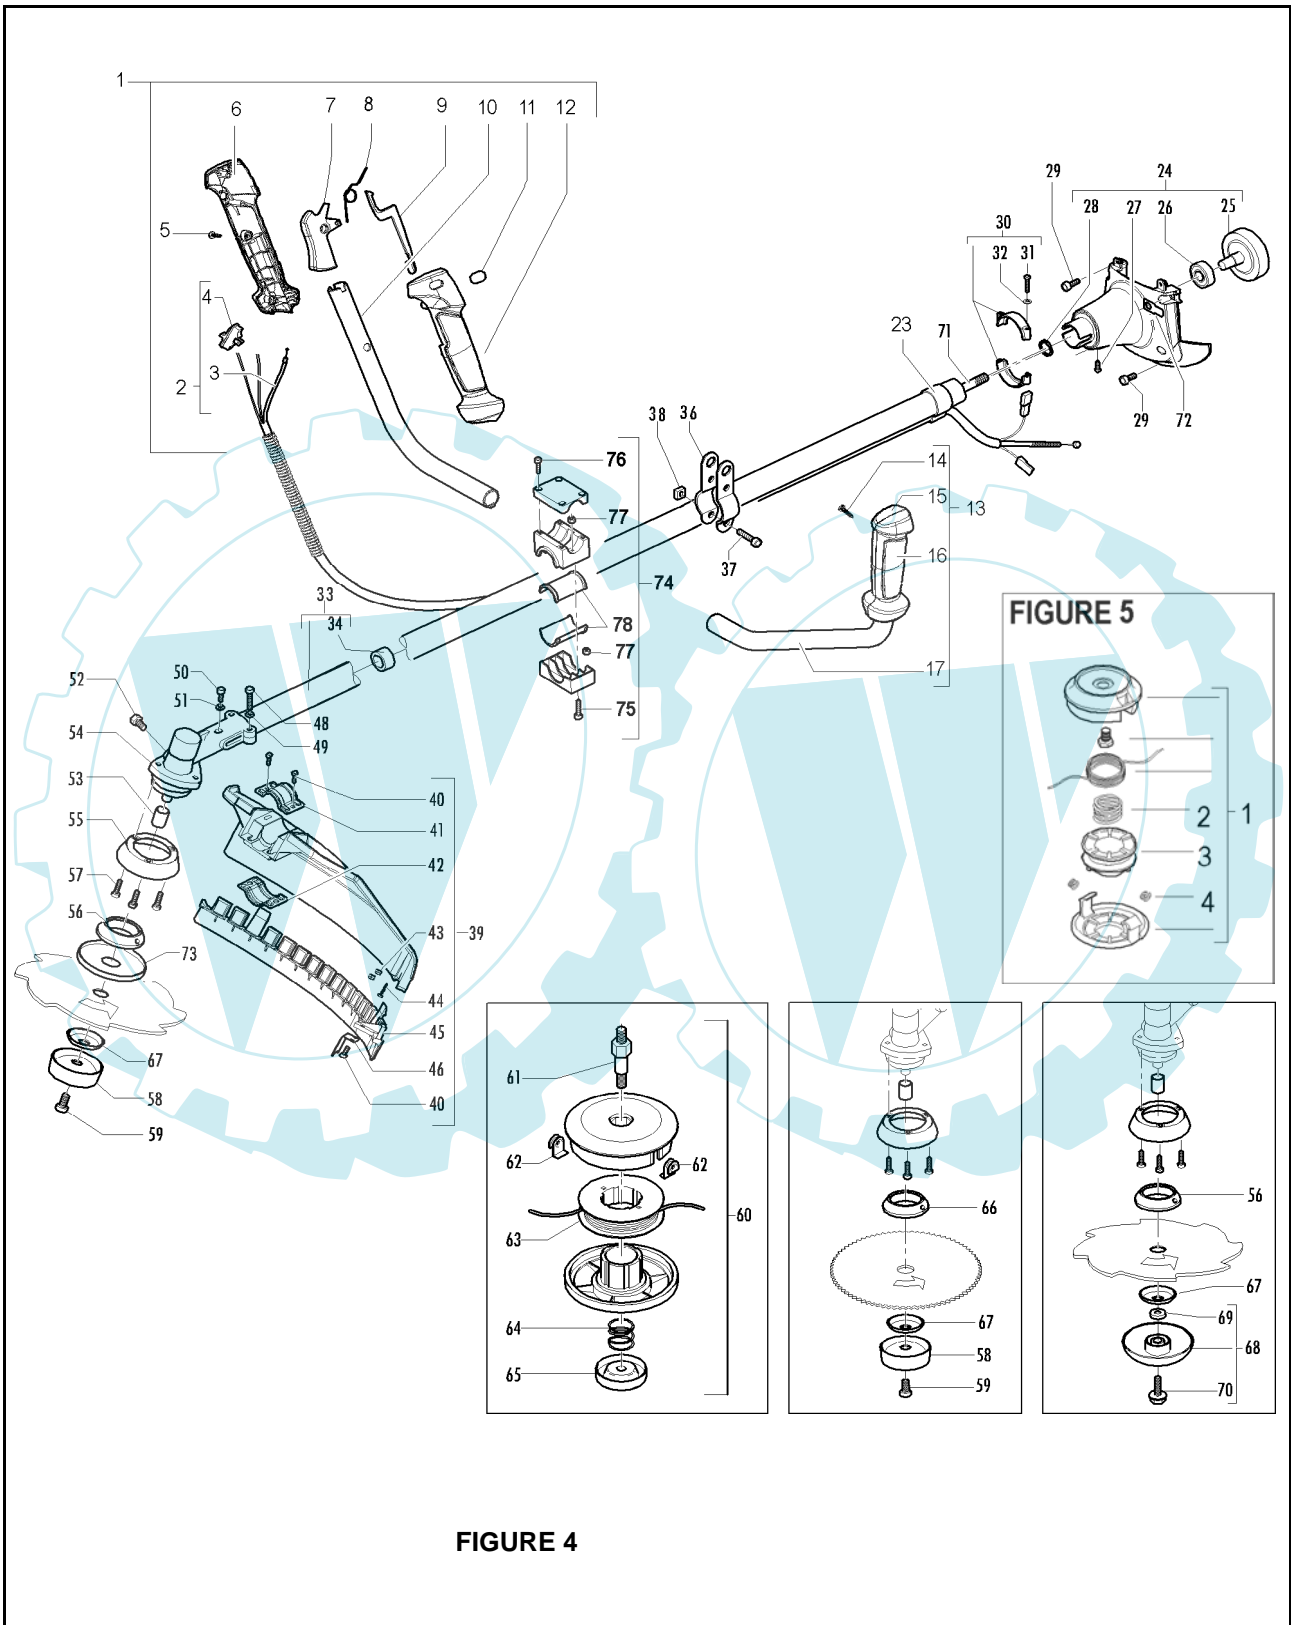

NEW P. NUMBERS

NOUVELLES REFERENCES

NEU CODEX

Service

The Electrolux Group. The world's No.1 choice.

Item	P/N McC	P/N ELX	Qty	DESCRIPTION	Item	P/N McC	P/N ELX	Qty	DESCRIPTION
FIGURE 4									
1	242638	538242638	1	right handle assy	51	236529	538236529	1	grower d.5
C 2 •	242607	538242607	1	wires assy	52	240151	538240151	1	screw M8x10
C 3 ••	241424	538241424	1	throttle cable	53	247272	538247272	1	spacer
4 ••	242439	538242439	1	switch	54	241426	538241426	1	gear box ass'y
5 •	240862	538240862	3	screw 4x18	B 55	240767	538240767	1	flange guard
6 •	242553	538242553	1	right handle (right half)	B 56	242410	538242410	1	flange guard
7 •	242537	538242537	1	throttle trigger	57	240688	538240688	3	screw/washer
8 •	242540	538242540	1	trigger spring	B 58	236596	538236596	1	hub
9 •	242538	538242538	1	safety lever	B 59	229842	538229842	1	screw M10x16
10 •	242605	538242605	1	right handle bar	B 60	240853B	538040853	1	string head ass'y
11 •	242648	538242648	1	cap	61 •	240850	538240850	1	M10 rod
12 •	242534	538242534	1	right handle (left half)	62 •	241154	538241154	2	eyelet
13	242613	538242613	1	left handle assy	63 •	247395B	538047395	1	D2.4 spool+line
14 •	240862	538240862	2	screw 4x18	64 •	240852	538240852	1	spring
15 •	242536	538242536	1	left handle (right half)	B 65 •	241153	538241153	1	String head nut
16 •	242535	538242535	1	left handle (left half)	B 66	242475	538242475	1	flange
17 •	242606	538242606	1	left handle bar	B 67	229834	538229834	1	flange
23	229850	538229850	1	cable retainer	B 68	240809	538240809	1	hub ass'y
24	242624	538242624	1	a/v mount ass'y	B 69 •	240807	538240807	1	spacer
25 •	227284	538227284	1	clutch drum	B 70 •	240806	538240806	1	rod
26 •	235918	538235918	1	bearing	71	228109	538228109	1	drive shaft
27 •	235802	538235802	1	screw M5x14	72	228139	538228139	1	faston
28 •	236378	538236378	1	seeger ring	B 73	241155	538241155	1	string head shield
29	242784	538242784	4	screw M5x25	74	241685	538241685	1	handle clamp assy D 25
30	248805	538248805	1	clamp ass'y	75 •	235921	538235921	2	screw M6x30
31 •	248804	538248804	2	screw M5x30	76 •	236558	538236558	4	screw M6x40
32 •	236529	538236529	2	grower d.5	77 •	235912	538235912	6	nut M6
33	227233	538227233	1	25x1485 shaft	78 •	241684	538241684	2	half bearing
34 •	228192	538228192	5	bushing ass'y	FIGURE 5				
36	228152	538228152	2	half hook	A 1	538249344	538249344	1	TNG string head ass'y
37	2325911	540325911	2	screw M6x12	C 2 •	249371	538249371	1	spring
38	236642	538236642	2	nut M6	C 3 •	249373	538249373	1	reel
A 39	248959	538248959	1	d.25 safety guard ass'y	C 4 •	249372	538249372	2	eyelet
40 •	227563	538227563	4	M5x16 screw					
41 •	242629	538242629	1	upper clamp					
42 •	242752	538242752	1	lower clamp					
43 •	229208	538229208	2	nut M5					
44 •	240862	538240862	1	screw 4x18					
45 •	242644	538242644	1	string head guard					
46 •	241973	538241973	1	line cutter					
48	235804	538235804	2	M5x30 screw					
49	236529	538236529	2	grower d.5					
50	236381	538236381	1	M5x10 screw					